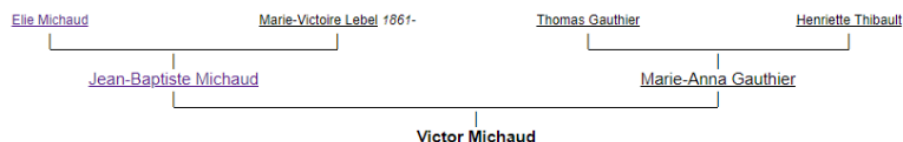

9. . Click on OK.

8. Indicate the name of a person you want.

Victor Michaud : précisez

- [Victor Michaud 1904](#)
- [Victor Michaud 1912](#)
- [Victor Michaud](#)
- [Victor Michaud](#)
- [Victor Michaud](#)
- [Victor Michaud](#)
- [Victor Michaud 1931, & Yvonne Bernier](#)
- [Victor Michaud 1949-](#)
- [Victor Michaud 1957-](#)
- [Victor Michaud, & Diane St-Amant](#)
- [Victor Michaud, & Jeanne Jolicoeur](#)
- [Victor Michaud](#)
- [Victor Michaud 1862-, & Palmire Bérubé](#)
- [Victor Michaud](#)
- [Victor Michaud](#)
- [Victor Michaud 1866-](#)
- [Victor Michaud & Philomène Charette](#)

♂ Victor Michaud

10. Click on the person you are looking for.

- Né (18 DECEMB 1928) - Matane Qc (St Jérôme)
- Baptisé (.....) - Matane Qc (St Jérôme)
- Décédé (17 FEBRIER 1997) - Matane Qc
- Inhumé - Matane Qc (St Jérôme)
- Contracteur-Musicien

- [Victor Michaud 1955, & Lorraine Jolicoeur](#)
- [Victor Michaud, & Alma Parent](#)
- [Victor Michaud, & Thérèse Fortin](#)
- [Victor Michaud 1920-](#)
- [Victor Michaud, & Jeannette Wilson](#)

Parents

- [Jean-Baptiste Michaud](#)
- [Marie-Anna Gauthier](#)

Mariages et enfants

- Marié (12 JUILLET 1953) , St-Ulric, Co. Matane, Qc, avec [Thérèse Fortin](#) dont
  - ♂ [Denis Michaud](#)
  - ♂ [Alain Michaud](#)

Frères et sœurs

- ♀ [Paquerette Michaud](#)
- ♂ [Jean-Gilles Michaud](#)
- ♀ [Marcelle Michaud](#)
- ♀ [Denise Michaud](#)
- ♀ [Pierrette Michaud](#)
- ♀ [Andrée-Catheline Michaud](#)
- ♂ [Donat-Roger Michaud](#)

Aperçu de l'arbre

11. Click on the underlined names and navigate in this way through ancestries, descendants and siblings.